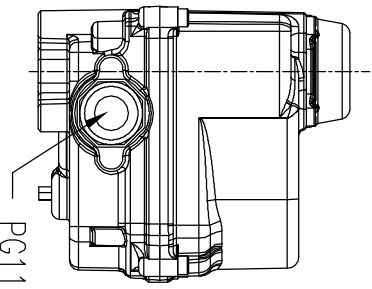

# KE002 DC / 외형도

REV. NO.	REVISION DESCRIPTION	DRAWN / DATE	APPROVED / DATE
△	최초작성	노한기 / 150423	
△			

Wire : 1000mm  
PG11

ISO 5211  
F03/M5 TAP DP12  
F05/M6 TAP DP12  
11 STAR DP15

KOSAPLUS Co.,Ltd	
TITLE	KE002 DC 외형도
DRAWING NO.	KE002-0001
REV.	0