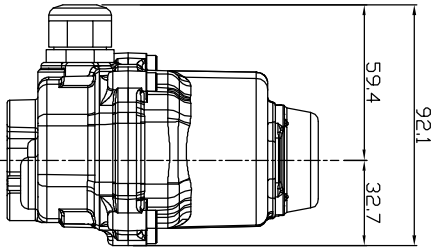

# KE002 DC / 외형도

REV. NO.	REVISION DESCRIPTION	DRAWN / DATE	APPROVED / DATE
△	최초작성	노한기 / 150423	
△			

Wire : 1000mm  
PG11

ISO 5211  
F03/M5 TAP DP12  
F05/M6 TAP DP12  
11 STAR DP15

KOSAPLUS Co.,Ltd	
TITLE	KE002 DC 외형도
DRAWING NO.	KE002-0001
REV.	0