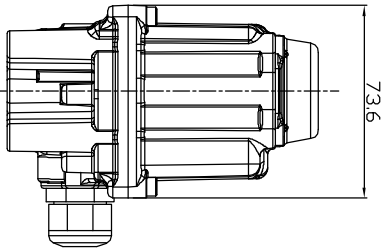

# KE002 DC / 외형도

REV. NO.	REVISION DESCRIPTION	DRAWN / DATE	APPROVED / DATE
△	최초작성	노한기 / 150423	
△			

Wire : 1000mm  
PG11

ISO 5211  
F03/M5 TAP DP12  
F05/M6 TAP DP12  
11 STAR DP15

KOSAPLUS Co.,Ltd	
TITLE	KE002 DC 외형도
DRAWING NO.	KE002-0001
REV.	0