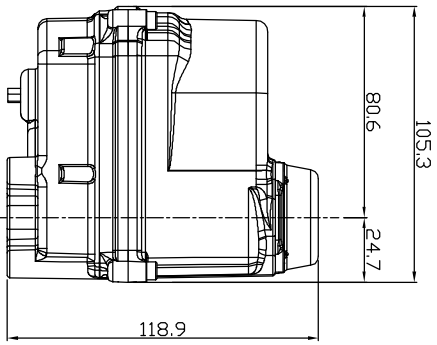

# KE002 DC / 외형도

REV. NO.	REVISION DESCRIPTION	DRAWN / DATE	APPROVED / DATE
△	최초작성	노한기 / 150423	
△			

Wire : 1000mm  
PG11

ISO 5211  
F03/M5 TAP DP12  
F05/M6 TAP DP12  
11 STAR DP15

KOSAPLUS Co.,Ltd	
TITLE	KE002 DC 외형도
DRAWING NO.	KE002-0001
REV.	0