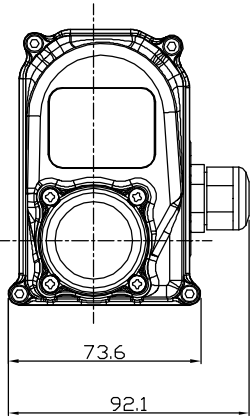

# KE002 DC / 외형도

REV. NO.	REVISION DESCRIPTION	DRAWN / DATE	APPROVED / DATE
△	최초작성	노한기 / 150423	
△			

Wire : 1000mm  
PG11

ISO 5211  
F03/M5 TAP DP12  
F05/M6 TAP DP12  
11 STAR DP15

KOSAPLUS Co.,Ltd	
TITLE	KE002 DC 외형도
DRAWING NO.	KE002-0001
REV.	0