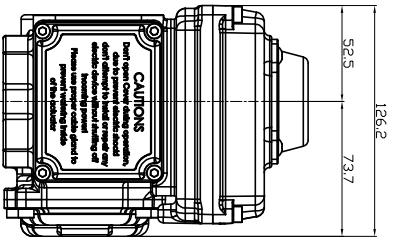

KE010 Ver.1 MC 외형도

REV. NO.	REVISION DESCRIPTION	DRAWN / DATE	APPROVED / DATE
△	최초작성	노한기 / 200228	
△			

KOSAPLUS Co.,Ltd	
KORSA	
TITLE KE010 Ver.1 MC 외형도	
DRAWING NO. KE010-0000	REV. 0