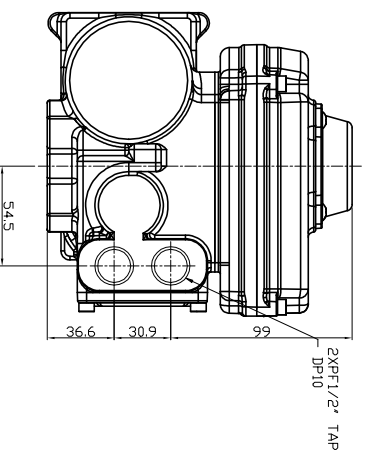

KE010 Ver.1 MC 외형도

REV. NO.	REVISION DESCRIPTION	DRAWN / DATE	APPROVED / DATE
△	최초작성	노한기 / 200228	
△			

KOSAPLUS Co.,Ltd	
KORSA	
TITLE KE010 Ver.1 MC 외형도	
DRAWING NO. KE010-0000	REV. 0