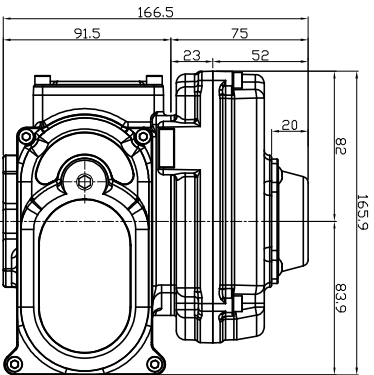

KE010 Ver.1 MC 외형도

REV. NO.	REVISION DESCRIPTION	DRAWN / DATE	APPROVED / DATE
△	최초작성	노한기 / 200228	
△			

KOSAPLUS Co.,Ltd	
KORSA	
TITLE KE010 Ver.1 MC 외형도	
DRAWING NO. KE010-0000	REV. 0