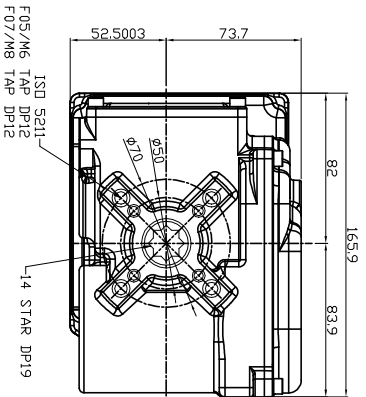

KE010 Ver.1 MC 외형도

REV. NO.	REVISION DESCRIPTION	DRAWN / DATE	APPROVED / DATE
△	최초작성	노한기 / 200228	
△			

KOSAPLUS Co.,Ltd	
KORSA	
TITLE KE010 Ver.1 MC 외형도	
DRAWING NO. KE010-0000	REV. 0