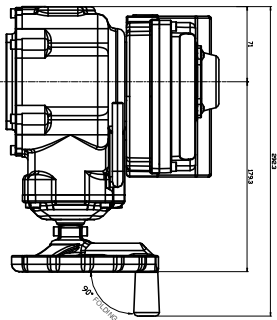

# KEH016 / 외형도

REV. NO.	REVISION DESCRIPTION	DRAWN / DATE	APPROVED / DATE
△	최초작성	노한기 / 240216	
△			

KOSAPLUS Co., Ltd	
KORSA	
TITLE	KEH016 외형도
DRAWING NO.	KEH016-0000
REV.	0