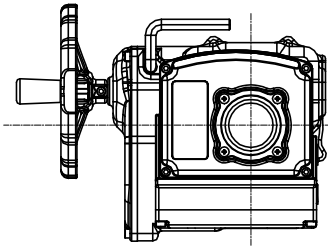

# KEH016 / 외형도

REV. NO.	REVISION DESCRIPTION	DRAWN / DATE	APPROVED / DATE
△	최초작성	노한기 / 240216	
△			

KOSAPLUS Co., Ltd	
KORSA	
TITLE	KEH016 외형도
DRAWING NO.	KEH016-0000
REV.	0