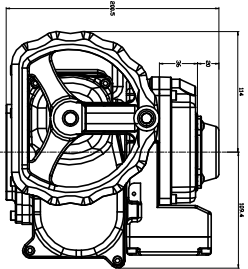

# KEH016 / 외형도

REV. NO.	REVISION DESCRIPTION	DRAWN / DATE	APPROVED / DATE
△	최초작성	노한기 / 240216	
△			

KOSAPLUS Co., Ltd	
KORSA	
TITLE	KEH016 외형도
DRAWING NO.	KEH016-0000
REV.	0