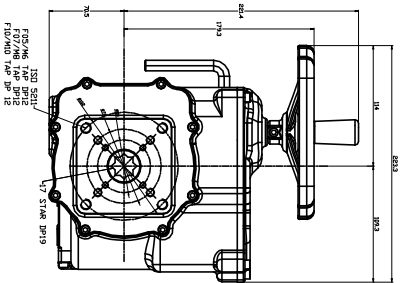

# KEH016 / 외형도

REV. NO.	REVISION DESCRIPTION	DRAWN / DATE	APPROVED / DATE
△	최초작성	노한기 / 240216	
△			

KOSAPLUS Co., Ltd	
KORSA	
TITLE	KEH016 외형도
DRAWING NO.	KEH016-0000
REV.	0