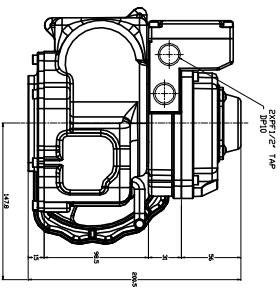

# KEH016 / 외형도

REV. NO.	REVISION DESCRIPTION	DRAWN / DATE	APPROVED / DATE
△	최초작성	노한기 / 240216	
△			

KOSAPLUS Co., Ltd	
KORSA	
TITLE	KEH016 외형도
DRAWING NO.	KEH016-0000
REV.	0