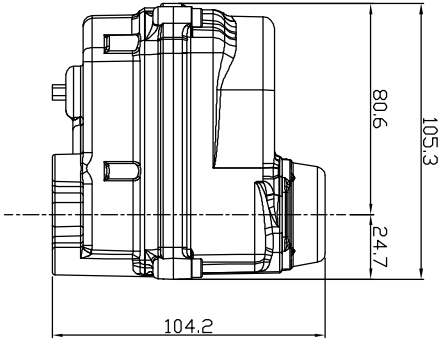

# KE002 AC / 외형도

REV. NO.	REVISION DESCRIPTION	DRAWN / DATE	APPROVED / DATE
△	최초작성	노한기 / 150423	
△			

KOSAPLUS Co.,Ltd	
TITLE	KE002 AC 외형도
DRAWING NO.	KE002-0000
REV.	0