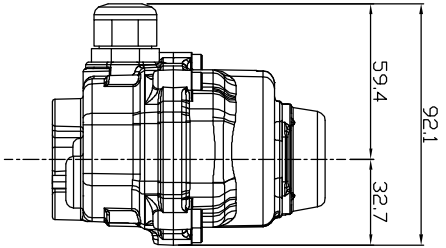

# KE002 AC / 외형도

REV. NO.	REVISION DESCRIPTION	DRAWN / DATE	APPROVED / DATE
△	최초작성	노한기 / 150423	
△			

KOSAPLUS Co.,Ltd	
TITLE	KE002 AC 외형도
DRAWING NO.	KE002-0000
REV.	0