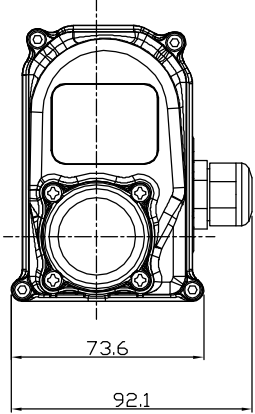

# KE002 AC / 외형도

REV. NO.	REVISION DESCRIPTION	DRAWN / DATE	APPROVED / DATE
△	최초작성	노한기 / 150423	
△			

KOSAPLUS Co.,Ltd	
TITLE	KE002 AC 외형도
DRAWING NO.	KE002-0000
REV.	0