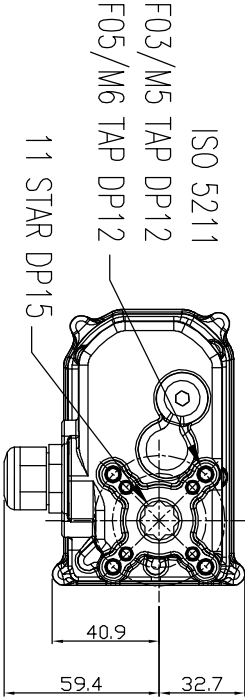

# KE002 AC / 외형도

REV. NO.	REVISION DESCRIPTION	DRAWN / DATE	APPROVED / DATE
△	최초작성	노한기 / 150423	
△			

KOSAPLUS Co.,Ltd	
TITLE	KE002 AC 외형도
DRAWING NO.	KE002-0000
REV.	0