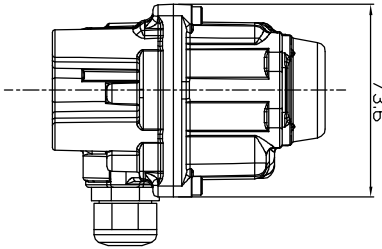

# KE002 AC / 외형도

REV. NO.	REVISION DESCRIPTION	DRAWN / DATE	APPROVED / DATE
△	최초작성	노한기 / 150423	
△			

KOSAPLUS Co.,Ltd	
TITLE	KE002 AC 외형도
DRAWING NO.	KE002-0000
REV.	0