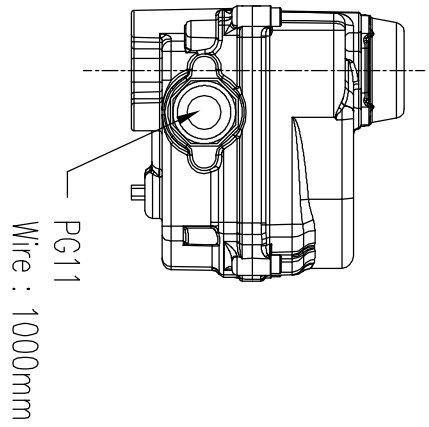

# KE002 AC / 외형도

REV. NO.	REVISION DESCRIPTION	DRAWN / DATE	APPROVED / DATE
△	최초작성	노한기 / 150423	
△			

KOSAPLUS Co.,Ltd	
TITLE	KE002 AC 외형도
DRAWING NO.	KE002-0000
REV.	0